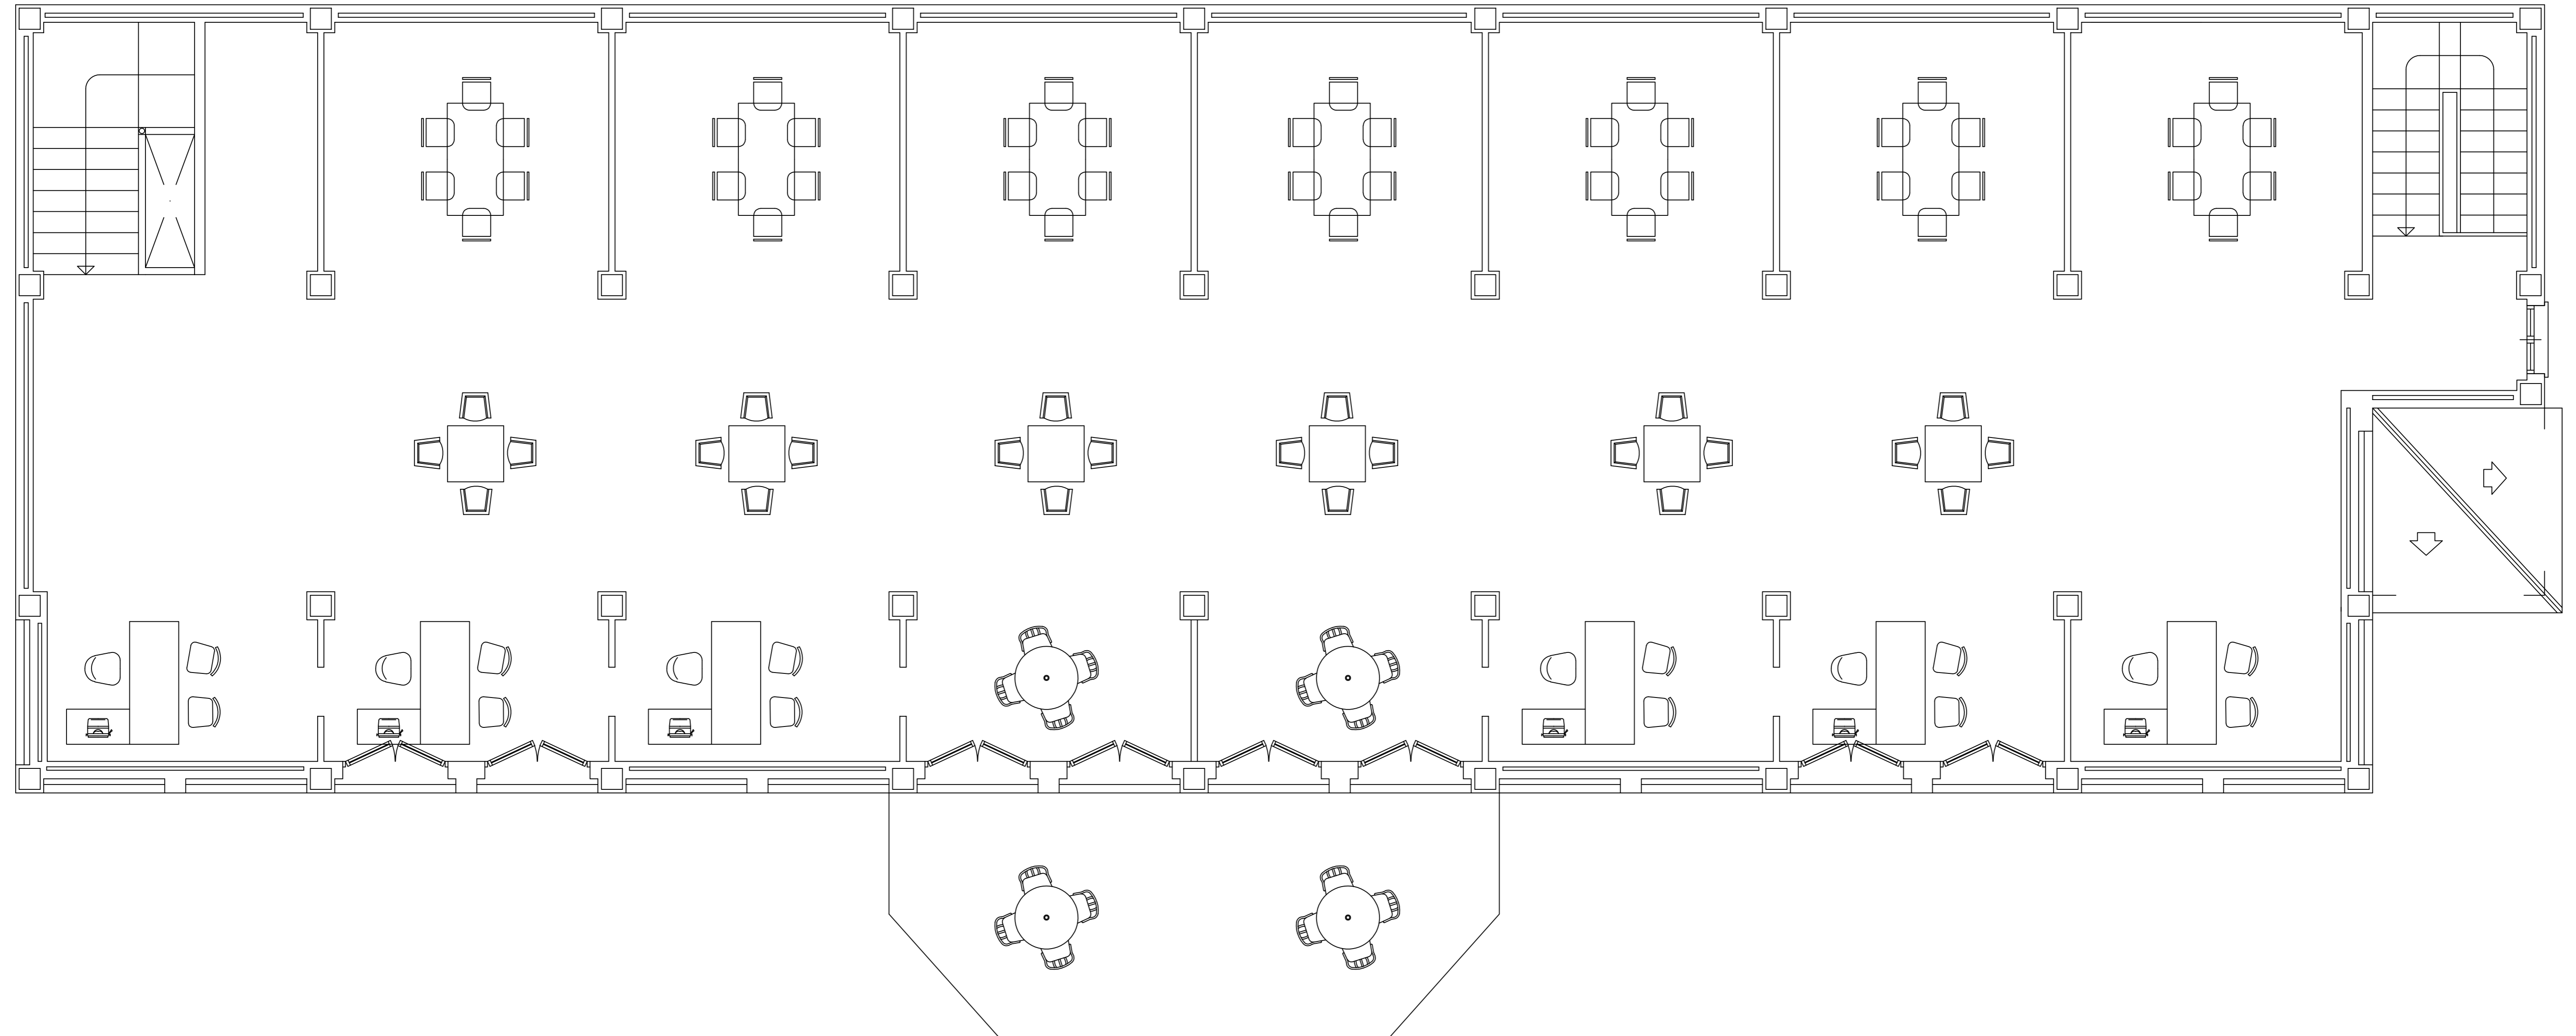

Arquitecto: ADOLFO IZQUIERDO CABALLERO

Plano :
PLANTA BAJA

ESCALA
1/50

El Propietario :

El Arquitecto :

FECHA
MAYO-23

ZONA DE OFICINAS DE STARTUPS Y EMPRESAS

CENTRO DE IMPULSO EMPRENDEDOR MONTELUCCIA EN CARRETERA SEVILLA-RONDA KM 101 MONTECORTO (MALAGA)		PLANO Nº:
Promotor: D. JOSE JOAQUIN GARCIA MORENO Arquitecto: ADOLFO IZQUIERDO CABALLERO		
Plano : PLANTA PRIMERA		ESCALA 1/50
El Propietario :	El Arquitecto :	FECHA MAYO-23