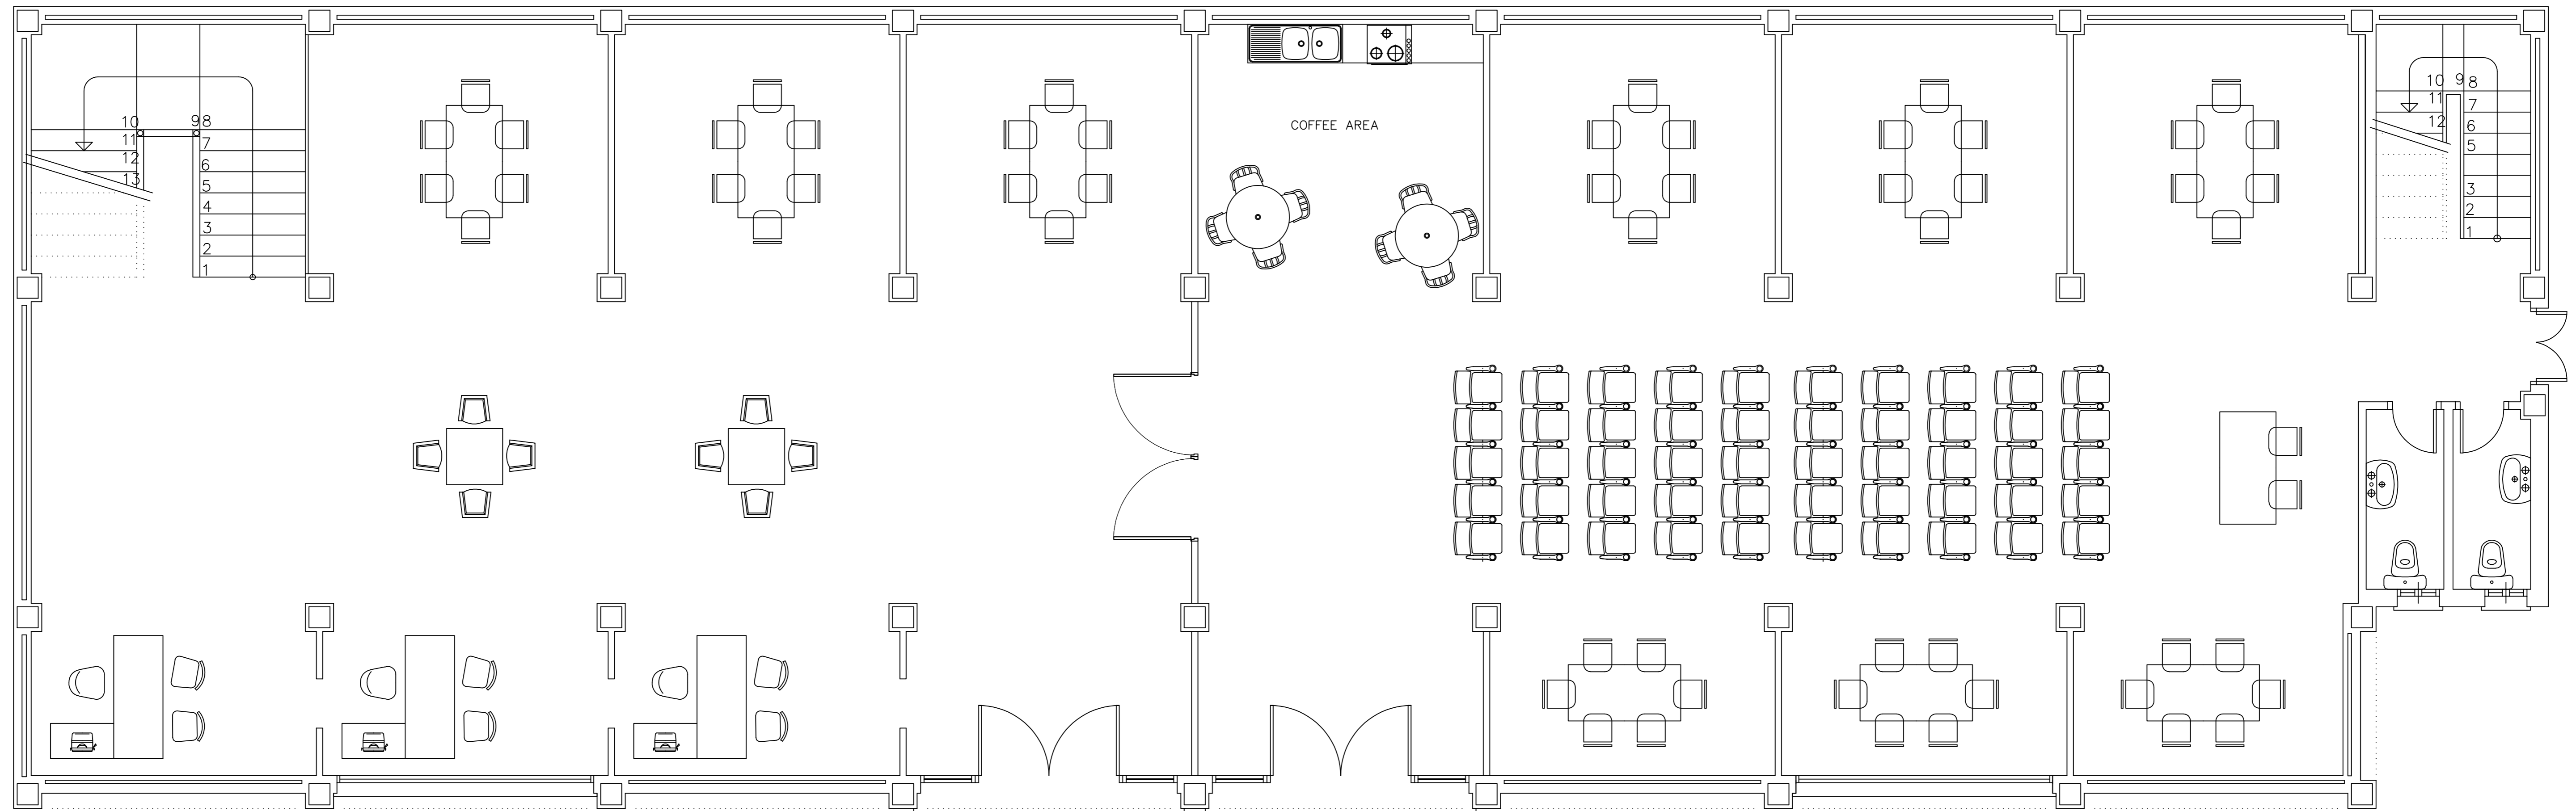

ZONA DE COWORKING

ZONA DE FORMACION TALLERES Y CONFERENCIAS

CENTRO DE IMPULSO EMPRENDEDOR MONTELUCIA
EN CARRETERA SEVILLA-RONDA KM 101
MONTECORTO (MALAGA)

PLANO Nº:

Promotor: D. JOSE JOAQUIN GARCIA MORENO

Arquitecto: ADOLFO IZQUIERDO CABALLERO

Plano :
PLANTA BAJA

ESCALA
1/50

El Propietario :

El Arquitecto :

FECHA
MAYO-23

ZONA DE OFICINAS DE STARTUPS Y EMPRESAS

CENTRO DE IMPULSO EMPRENDEDOR MONTELUCCIA EN CARRETERA SEVILLA-RONDA KM 101 MONTECORTO (MALAGA)		PLANO Nº:
Promotor: D. JOSE JOAQUIN GARCIA MORENO Arquitecto: ADOLFO IZQUIERDO CABALLERO		
Plano : PLANTA PRIMERA		ESCALA 1/50
El Propietario :	El Arquitecto :	FECHA MAYO-23